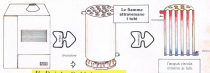

... Il Paiolo Caldaia innover

Scopriamo insieme cosa è una vera caldaia

Paragonata con **Il Paiolo Caldaia innover**